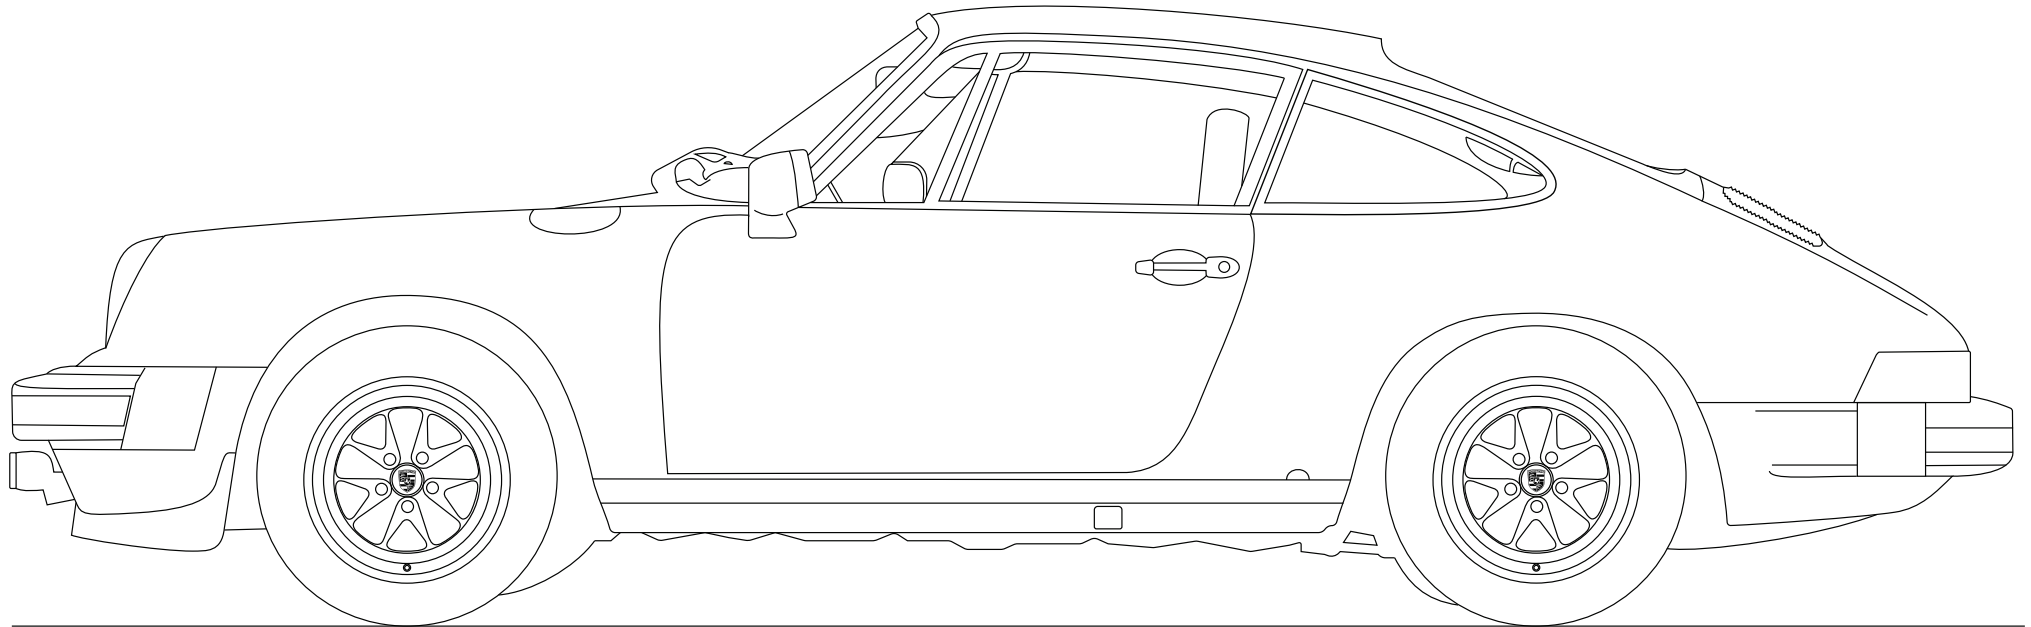

AMES CLASSIC CARS KLEURPLAAT

PORSCHE 911 SC COUPÉ

NAAM:

LEEFTIJD:

EMAIL: