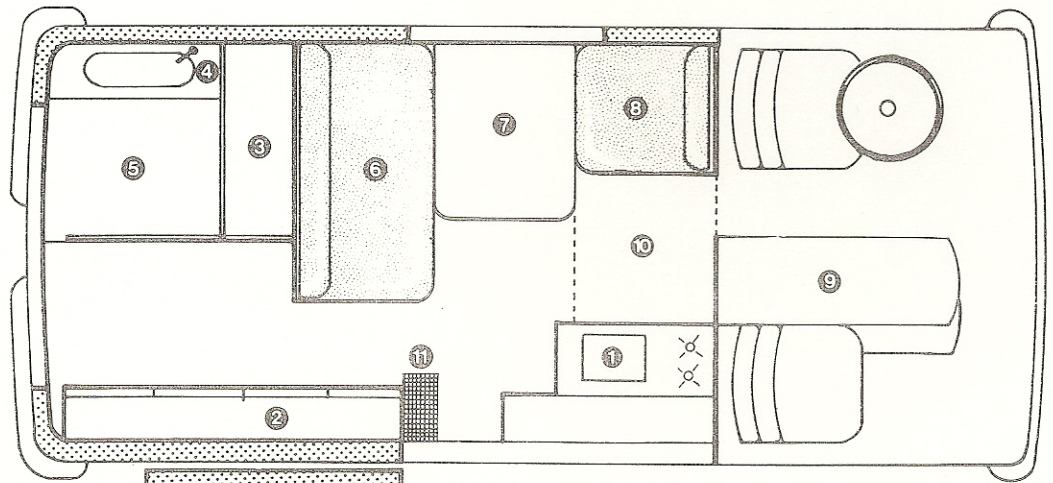

Alle ruimte in deze Amescador is zoals u ziet zoveel mogelijk benut. Op de ruime kasten is een extra bed aangebracht.

De toiletruimte met toilet en wasbakje, voorzien van stromend water.

Amescador LT

1. keukenmeubel met tweepits gaskomfoor en 45 l. koelkast
2. royale legkast
3. hangkast
4. wasbakje met toiletkastje
5. toiletruimte
6. tweepersoonszitbank
7. tafel in combinatie 6,8,10 Dinette
8. éénpersoonszitbank
9. hulptafel
10. hulpstuk Dinette
11. vloerverwarming

Wielbasis : 2,50 m.

Afmetingen : Lengte 4,84 m., breedte 2,02 m.,
hoogte 2,57m.

Gewicht : 2040 kg

Banden : 185,195 of 205 R14c 8 P.R.

Interieur : Alle meubels en kasten van watervast
multiplex en tweezijdig kunstharsplaat.