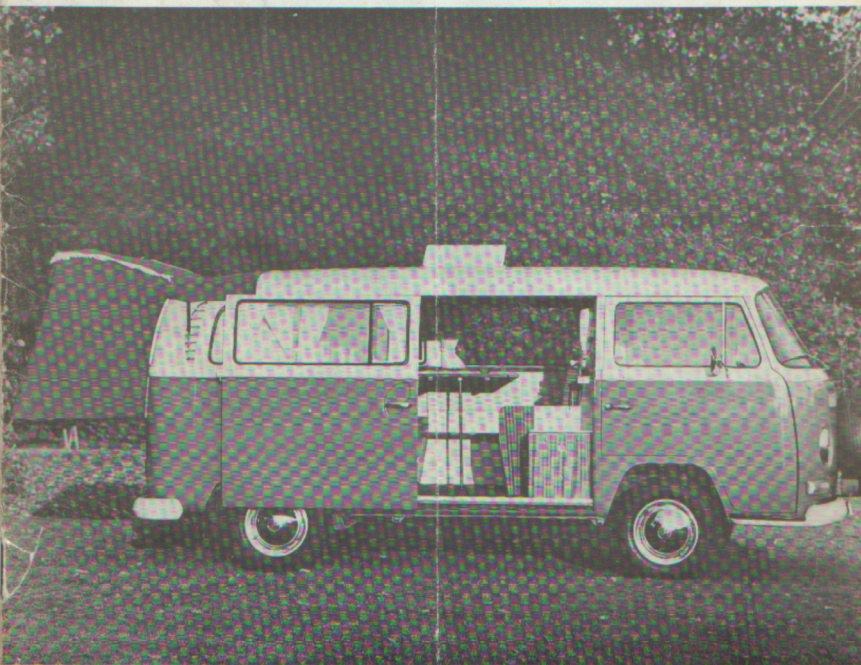

AMESCADOR

*de nieuwste verruiming
van uw vrijheid*

1363-1370

AMESCADOR

OCTROOI AANGEVR. NR. 6803968
ZWIJNDRECHT 01850-26755

VW KAMPEERWAGEN MET AMESCADOR UITRUSTING

TYPE AA 4 - 5 PERS.

WOONSTELLING

standaard uitvoering

standaard uitvoering met verhoogd dak

VW KAMPEERWAGEN MET AMESCADOR UITRUSTING

TYPE EA 4 - 5 PERS.

WOONSTELLING

SLAAPSTELLING

- 1 1 pers. bank
- 2 2 pers. bank
- 3 klaptafel
- 4 wasbak met kastje
- 5 2 pits gaskomfoor
- 6 kastje
- 7 kastje
- 8 achterbedstee (ingeklapt)
- 9 achterbedstee (uitgeklapt)
- 10 hulpstuk binnenbed
- 11 watertank
- 12 grote bagageruimte onder banken