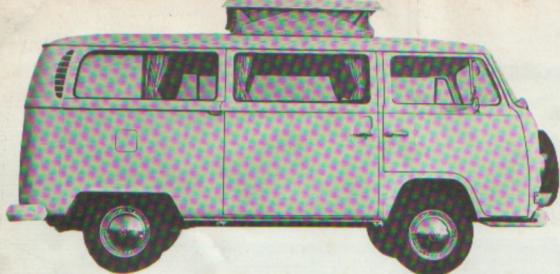

**DE 4 MOGELIJKHEDEN
MET DE AMESCADOR**

Ames hefdak