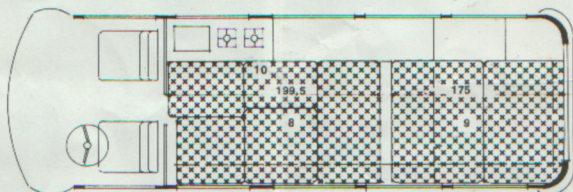

luxe uitvoering alleen leverbaar met verhoogd dak

**alleen tegen meerprijs*

VW KAMPEERWAGEN MET AMESCADOR UITRUSTING

TYPE MA 4 PERS.

WOONSTELLING

SLAAPSTELLING

- 1 1 pers. bank
- 2 2 pers. bank
- 3 tafel
- 4 combimeubel
- 5 hangkast
- 6 kastje
- 7 kastje
- 8 2 pers. bed
- 9 2 pers. kinderbed
- 10 hulpstuk 2 pers. bed
- 11 ijskast
- 12 vloerverwarming