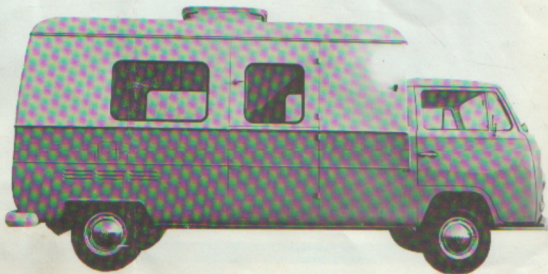

Dit model is eventueel leverbaar met aangepast interieur. Naar eigen wens en behoefte te bouwen.

**DE 4 MOGELIJKHEDEN
MET DE AMESCADOR**

Ames hefdak

Dormobile dak met 2 slaap-
plaatsen in het dak

Verlengd/verhoogde uitvoe-
ring met groot doorzichtig
ventilatie luik

Standaard uitvoering met
ventilatie luik

**DIVERSE
ACCESSOIRES**

Vergrootte bedstee-tent

**normale bedstee-tent en
zijluifel**

ruime bungalow zijtent

AMESCADOR

AMES N.V.

ROTTERDAMSEWEG 350 - ZWIJNDRECHT - HOLLAND TEL: 01850 - 26755