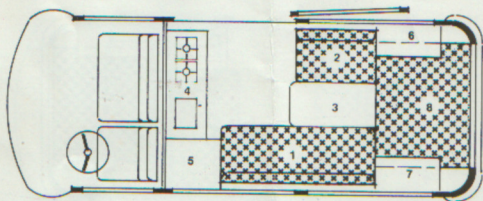

standaard uitvoering

uitvoering met Dormobile dak en 2 extra slaapplekken in het dak

standaard uitvoering met verhoogd dak

VW KAMPEERWAGEN MET AMESCADOR UITRUSTING

TYPE HA 2 PERS.

WOONSTELLING

SLAAPSTELLING

- 1 2 pers. bank
- 2 1 pers. bank
- 3 tafel
- 4 combimeubel
- 5 grote hangkast
- 6 kastje
- 7 kastje
- 8 2 pers. bed (ingeklapt)
- 9 2 pers. bed (uitgeklapt)
- 10 ijskast in combimeubel *
- 11 bagageruimte onderbank
- 12 bagageruimte onderbank