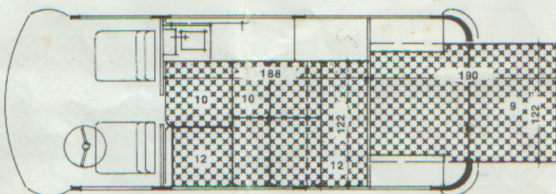

standaard uitvoering

standaard uitvoering met verhoogd dak

VW KAMPEERWAGEN MET AMESCADOR UITRUSTING

TYPE EA 4 - 5 PERS.

WOONSTELLING

SLAAPSTELLING

- 1 1 pers. bank
- 2 2 pers. bank
- 3 klaptafel
- 4 wasbak met kastje
- 5 2 pits gaskomfoor
- 6 kastje
- 7 kastje
- 8 achterbedstee (ingeklapt)
- 9 achterbedstee (uitgeklapt)
- 10 hulpstuk binnenbed
- 11 watertank
- 12 grote bagageruimte onder banken