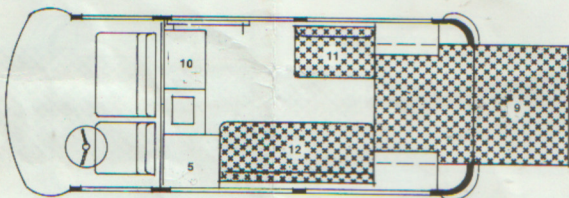

standaard uitvoering

uitvoering met Dormobile dak en 2 extra slaapplekken in het dak

standaard uitvoering met verhoogd dak

VW KAMPEERWAGEN MET AMESCADOR UITRUSTING

TYPE HA 2 PERS.

WOONSTELLING

SLAAPSTELLING

- 1 2 pers. bank
- 2 1 pers. bank
- 3 tafel
- 4 combimeubel
- 5 grote hangkast
- 6 kastje
- 7 kastje
- 8 2 pers. bed (ingeklapt)
- 9 2 pers. bed (uitgeklapt)
- 10 ijskast in combimeubel *
- 11 bagageruimte onderbank
- 12 bagageruimte onderbank