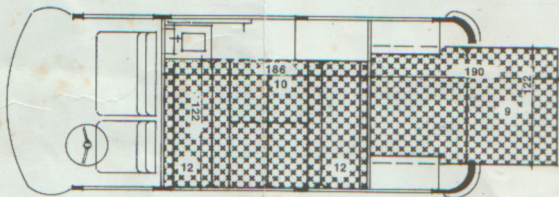

SLAAPSTELLING

- 1 2 pers. bank
- 2 2 pers. bank
- 3 klaptafel
- 4 wasbak met kastje
- 5 2 pits gaskomfoor
- 6 kastje
- 7 kastje
- 8 achter bedstee (ingeklapt)
- 9 achter bedstee (uitgeklapt)
- 10 hulpstuk binnenbed
- 11 watertank
- 12 grote bagageruimte onder banken

standaard uitvoering

standaard uitvoering met verhoogd dak

VW KAMPEERWAGEN MET AMESCADOR UITRUSTING

TYPE EA 4 - 5 PERS.

WOONSTELLING

SLAAPSTELLING

- 1 1 pers. bank
- 2 2 pers. bank
- 3 klaptafel
- 4 wasbak met kastje
- 5 2 pits gaskomfoor
- 6 kastje
- 7 kastje
- 8 achterbedstee (ingeklapt)
- 9 achterbedstee (uitgeklapt)
- 10 hulpstuk binnenbed
- 11 watertank
- 12 grote bagageruimte onder banken