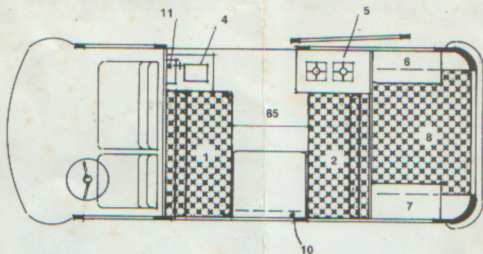

SLAAPSTELLING

- 1 2 pers. bank
- 2 2 pers. bank
- 3 klaptafel
- 4 wasbak met kastje
- 5 2 pits gaskomfoor
- 6 kastje
- 7 kastje
- 8 achter bedstee (ingeklapt)
- 9 achter bedstee (uitgeklapt)
- 10 hulpstuk binnenbed
- 11 watertank
- 12 grote bagageruimte onder banken

standaard uitvoering

standaard uitvoering met verhoogd dak

VW KAMPEERWAGEN MET AMESCADOR UITRUSTING

TYPE EA 4 - 5 PERS.

WOONSTELLING

SLAAPSTELLING

- 1 1 pers. bank
- 2 2 pers. bank
- 3 klaptafel
- 4 wasbak met kastje
- 5 2 pits gaskomfoor
- 6 kastje
- 7 kastje
- 8 achterbedstee (ingeklapt)
- 9 achterbedstee (uitgeklapt)
- 10 hulpstuk binnenbed
- 11 watertank
- 12 grote bagageruimte onder banken