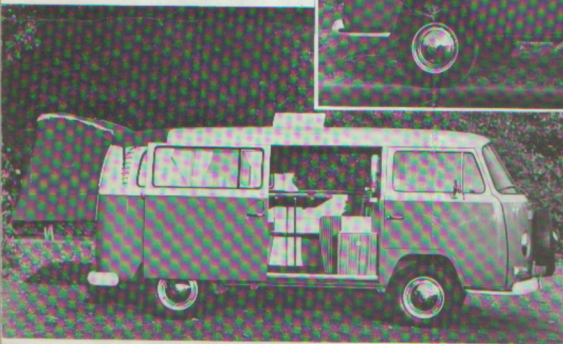

Dit model is eventueel leverbaar met aangepast interieur. Naar eigen wens en behoefte te bouwen.

**DE 4 MOGELIJKHEDEN
MET DE AMESCADOR**

Ames hefdak

Dormobile dak met 2 slaap-
plaatsen in het dak

Verlengd/verhoogde uitvoe-
ring met groot doorzichtig
ventilatie luik