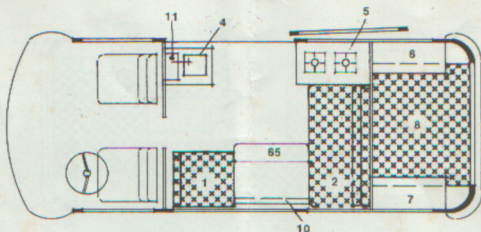

standaard uitvoering

standaard uitvoering met verhoogd dak

VW KAMPEERWAGEN MET AMESCADOR UITRUSTING

TYPE EA 4 - 5 PERS.

WOONSTELLING

SLAAPSTELLING

- 1 1 pers. bank
- 2 2 pers. bank
- 3 klaptafel
- 4 wasbak met kastje
- 5 2 pits gaskomfoor
- 6 kastje
- 7 kastje
- 8 achterbedstee (ingeklapt)
- 9 achterbedstee (uitgeklapt)
- 10 hulpstuk binnenbed
- 11 watertank
- 12 grote bagageruimte onder banken