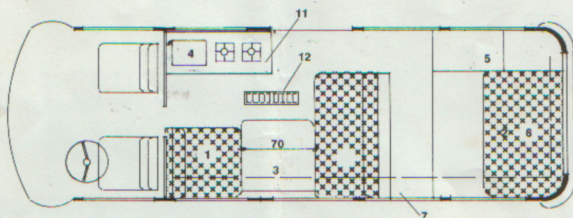

- 1 2 pers. bank
- 2 1 pers. bank
- 3 tafel
- 4 combimeubel
- 5 grote hangkast
- 6 kastje
- 7 kastje
- 8 2 pers. bed (ingeklapt)
- 9 2 pers. bed (uitgeklapt)
- 10 ijskast in combimeubel *
- 11 bagageruimte onderbank
- 12 bagageruimte onderbank

luxe uitvoering alleen leverbaar met verhoogd dak

**alleen tegen meerprijs*

VW KAMPEERWAGEN MET AMESCADOR UITRUSTING

TYPE MA 4 PERS.

WOONSTELLING

SLAAPSTELLING

- 1 1 pers. bank
- 2 2 pers. bank
- 3 tafel
- 4 combimeubel
- 5 hangkast
- 6 kastje
- 7 kastje
- 8 2 pers. bed
- 9 2 pers. kinderbed
- 10 hulpstuk 2 pers. bed
- 11 ijskast
- 12 vloerverwarming