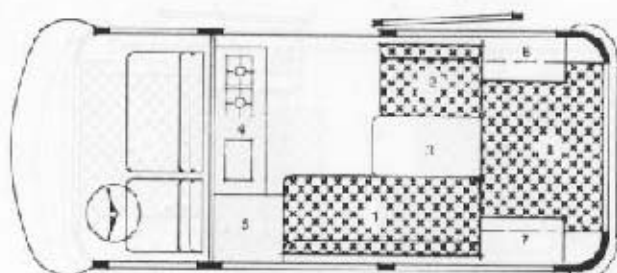

stroombed uitvoering

afsluiering met Dornobil
dak en 2 extra slaapplekken
in het dak

standaard uitvoering met
verlengd dak

VW KAMPEERWAGEN MET AMESCADOR UITRUSTING

TYPE HA 2 PERS.

WOONSTELLING

SLAAPSTELLING

- 1 2 pers. bank
- 2 1 pers. bank
- 3 tafel
- 4 combimeubel
- 5 grote hangkast
- 6 kastje
- 7 kastje
- 8 2 pers. bed (ingeklapt)
- 9 2 pers. bed (uitgeklapt)
- 10 ijskast in combimeubel *
- 11 bagageruimte onderbank
- 12 bagageruimte onderbank