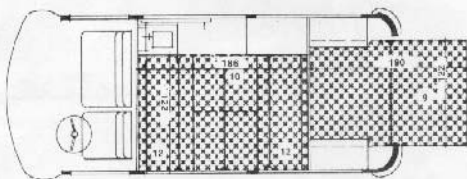

- 1 2 pers. bank
- 2 2 pers. bank
- 3 klaptafel
- 4 wasbak met kastje
- 5 2 pits gas/kanfor
- 6 kastje
- 7 kastje
- 8 achter bedstee (ingeklapt)
- 9 achter bedstee (uitgeklapt)
- 10 hulpstuk binnenbed
- 11 watertank
- 12 grote bagageruimte onder banken