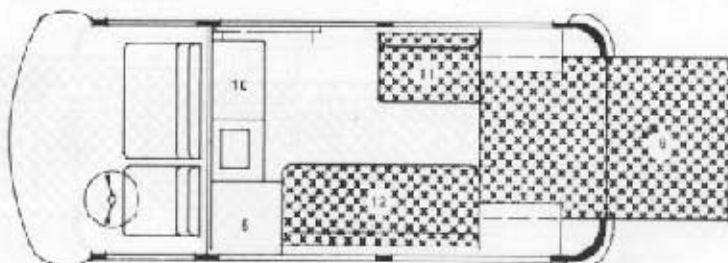

stroombed uitvoering

afsluiering met Dornobil
dak en 2 extra slaapplekken
in het dak

standaard uitvoering met
verlengd dak

VW KAMPEERWAGEN MET AMESCADOR UITRUSTING

TYPE HA 2 PERS.

WOONSTELLING

SLAAPSTELLING

- 1 2 pers. bank
- 2 1 pers. bank
- 3 tafel
- 4 combimeubel
- 5 grote hangkast
- 6 kastje
- 7 kastje
- 8 2 pers. bed (ingeklapt)
- 9 2 pers. bed (uitgeklapt)
- 10 ijskast in combimeubel *
- 11 bagageruimte onderbank
- 12 bagageruimte onderbank