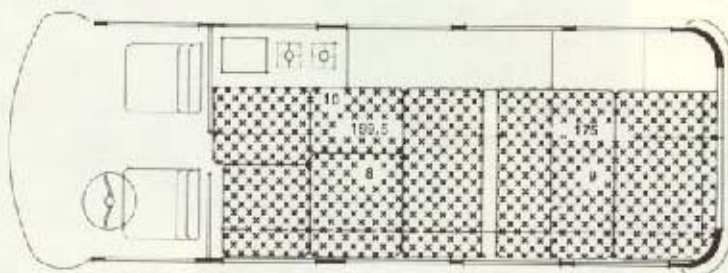

- 1 2 pers. bank
- 2 1 pers. bank
- 3 tafel
- 4 combimeubel
- 5 grote hangkast
- 6 kastje
- 7 kastje
- 8 2 pers. bed (ingeklapt)
- 9 2 pers. bed (uitgeklapt)
- 10 ijskast in combimeubel *
- 11 bagageruimte onderbank
- 12 bagageruimte onderbank

luxe uitvoering alleen leverbaar met verhoogd dek

uitvoering met Domobile dak en 2 extra slaapplekken in het dak

* alleen tegen meerprijs

VW KAMPEERWAGEN MET AMESCADOR UITRUSTING

TYPE MA 4 PERS.

WOONSTELLING

SLAAPSTELLING

- 1 1 pers. bank
- 2 2 pers. bank
- 3 tafel
- 4 combimeubel
- 5 kistje
- 6 kastje
- 7 kastje
- 8 2 pers. bed
- 9 2 pers. kinderbed
- 10 hulpstuk 2 pers. bed
- 11 ijskast
- 12 vloerverwarming