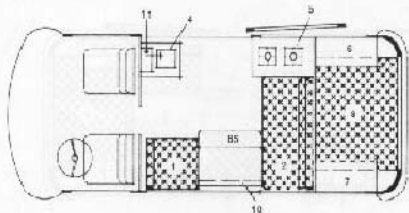

standaard uitvoering

*standaard uitvoering met
verhuysje dak*

VW KAMPEERWAGEN MET AMESCADOR UITRUSTING

TYPE EA 4 - 5 PERS.

WOONSTELLING

SLAAPSTELLING

- 1 1 pers. bank
- 2 2 pers. bank
- 3 klaptafel
- 4 wasbak met kraan
- 5 pits gaskomfoor
- 6 kastje
- 7 kastje
- 8 achterbedsteo (ingeklapt)
- 9 achterbedsteo (uitgeklapt)
- 10 hulpstuk binnenbed
- 11 watertank
- 12 grote bagageruimte onder bank in

- 1 2 pers. bank
- 2 1 pers. bank
- 3 tafel
- 4 combimeubel
- 5 grote hangkast
- 6 kastje
- 7 kastje
- 8 2 pers. bed (ingeklapt)
- 9 2 pers. bed (uitgeklapt)
- 10 ijskast in combimeubel *
- 11 bagageruimte onderbank
- 12 bagageruimte onderbank