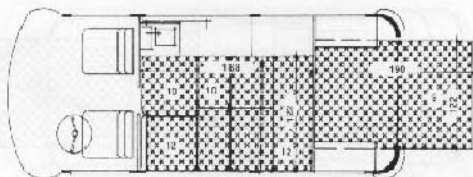

standaard uitvoering

*standaard uitvoering met
verhuysje dak*

VW KAMPEERWAGEN MET AMESCADOR UITRUSTING

TYPE EA 4 - 5 PERS.

WOONSTELLING

SLAAPSTELLING

- 1 1 pers. bank
- 2 2 pers. bank
- 3 klaptafel
- 4 wasbak met kraan
- 5 pits gaskomfoor
- 6 kastje
- 7 kastje
- 8 achterbedsteo (ingeklapt)
- 9 achterbedsteo (uitgeklapt)
- 10 hulpstuk binnenbed
- 11 watertank
- 12 grote bagageruimte onder bank in

- 1 2 pers. bank
- 2 1 pers. bank
- 3 tafel
- 4 combimeubel
- 5 grote hangkast
- 6 kastje
- 7 kastje
- 8 2 pers. bed (ingeklapt)
- 9 2 pers. bed (uitgeklapt)
- 10 ijskast in combimeubel *
- 11 bagageruimte onderbank
- 12 bagageruimte onderbank