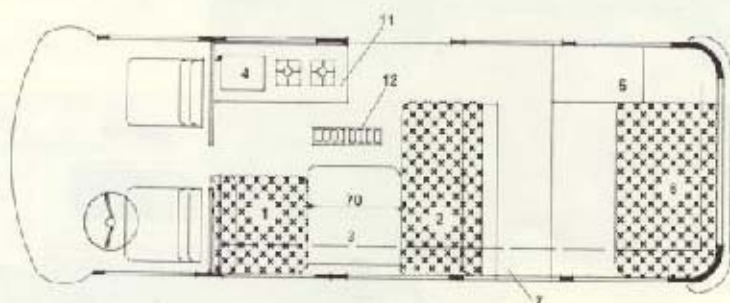

- 1 2 pers. bank
- 2 1 pers. bank
- 3 tafel
- 4 combimeubel
- 5 grote hangkast
- 6 kastje
- 7 kastje
- 8 2 pers. bed (ingeklapt)
- 9 2 pers. bed (uitgeklapt)
- 10 ijskast in combimeubel *
- 11 bagageruimte onderbank
- 12 bagageruimte onderbank

luxe uitvoering alleen leverbaar met verhoogd dek

uitvoering met Domobile dak en 2 extra slaapplekken in het dak

* alleen tegen meerprijs

VW KAMPEERWAGEN MET AMESCADOR UITRUSTING

TYPE MA 4 PERS.

WOONSTELLING

SLAAPSTELLING

- 1 1 pers. bank
- 2 2 pers. bank
- 3 tafel
- 4 combimeubel
- 5 kistje
- 6 kastje
- 7 kastje
- 8 2 pers. bed
- 9 2 pers. kinderbed
- 10 hulpstuk 2 pers. bed
- 11 ijskast
- 12 vloerverwarming