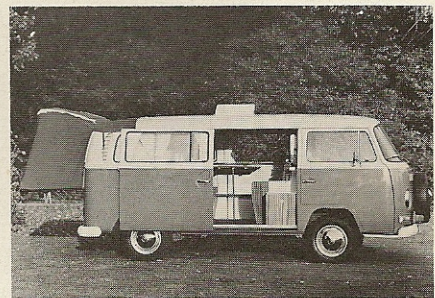

AMESCADOR
OCTROOI AANGEVR. NR. 6803968
ZWIJNDRECHT 01850-26755

VW KAMPEERWAGEN MET AMESCADOR UITRUSTING

TYPE AA 4 - 5 PERS.

WOONSTELLING

SLAAPSTELLING

- 1 2 pers. bank
- 2 2 pers. bank
- 3 klaptafel
- 4 wasbak met kastje
- 5 2 pits gaskomfoor
- 6 kastje
- 7 kastje
- 8 achter bedstee (ingeklapt)
- 9 achter bedstee (uitgeklapt)
- 10 hulpstuk binnenbed
- 11 watertank
- 12 grote bagageruimte onder banken

standaard uitvoering

standaard uitvoering met verhoogd dak

VW KAMPEERWAGEN MET AMESCADOR UITRUSTING

TYPE AA 4 - 5 PERS.

WOONSTELLING

SLAAPSTELLING

- 1 2 pers. bank
- 2 2 pers. bank
- 3 klaptafel
- 4 wasbak met kastje
- 5 2 pits gaskomfoor
- 6 kastje
- 7 kastje
- 8 achter bedstee (ingeklapt)
- 9 achter bedstee (uitgeklapt)
- 10 hulpstuk binnenbed
- 11 watertank
- 12 grote bagageruimte onder banken

standaard uitvoering

standaard uitvoering met verhoogd dak

VW KAMPEERWAGEN MET AMESCADOR UITRUSTING

TYPE HA 2 PERS.

WOONSTELLING

SLAAPSTELLING

- 1 2 pers. bank
- 2 1 pers. bank
- 3 tafel
- 4 combimeubel
- 5 grote hangkast
- 6 kastje
- 7 kastje
- 8 2 pers. bed (ingeklapt)
- 9 2 pers. bed (uitgeklapt)
- 10 ijskast in combimeubel *
- 11 bagageruimte onderbank
- 12 bagageruimte onderbank

luxe uitvoering alleen leverbaar met verhoogd dak

uitvoering met Dormobile dak en 2 extra slaappleatsen in het dak

*alleen tegen meerprijs

VW KAMPEERWAGEN MET AMESCADOR UITRUSTING

TYPE MA 4 PERS.

WOONSTELLING