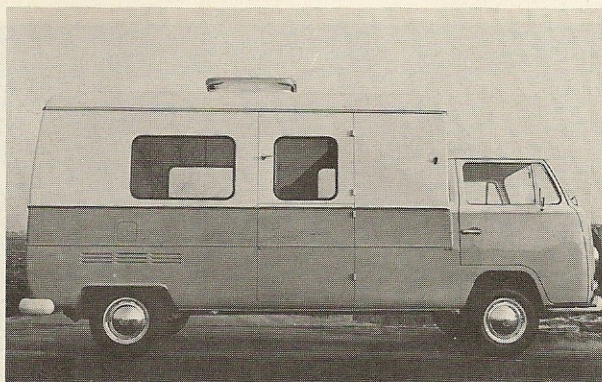

Dit model is eventueel leverbaar met aangepast interieur. Naar eigen wens en behoefte te bouwen.