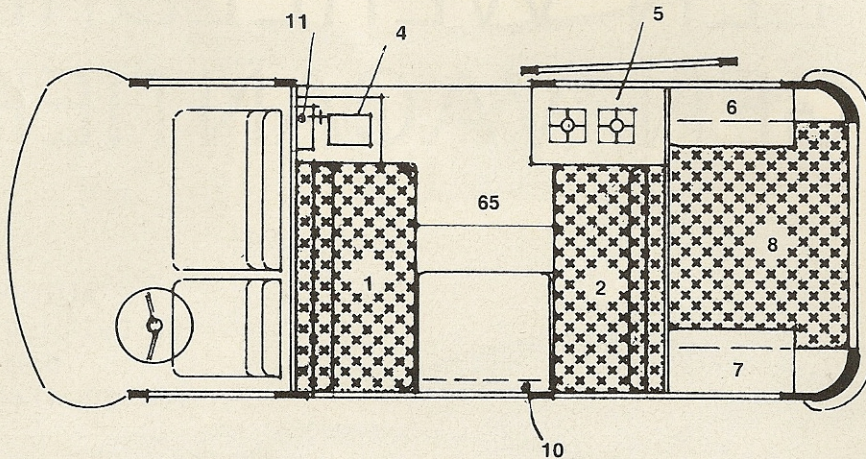

standaard uitvoering

standaard uitvoering met verhoogd dak

VW KAMPEERWAGEN MET AMESCADOR UITRUSTING

TYPE AA 4 - 5 PERS.

WOONSTELLING

SLAAPSTELLING

- 1 2 pers. bank
- 2 2 pers. bank
- 3 klaptafel
- 4 wasbak met kastje
- 5 2 pits gaskomfoor
- 6 kastje
- 7 kastje
- 8 achter bedstee (ingeklapt)
- 9 achter bedstee (uitgeklapt)
- 10 hulpstuk binnenbed
- 11 watertank
- 12 grote bagageruimte onder banken

standaard uitvoering

standaard uitvoering met verhoogd dak

VW KAMPEERWAGEN MET AMESCADOR UITRUSTING

TYPE HA 2 PERS.

WOONSTELLING

SLAAPSTELLING

- 1 2 pers. bank
- 2 1 pers. bank
- 3 tafel
- 4 combimeubel
- 5 grote hangkast
- 6 kastje
- 7 kastje
- 8 2 pers. bed (ingeklapt)
- 9 2 pers. bed (uitgeklapt)
- 10 ijskast in combimeubel *
- 11 bagageruimte onderbank
- 12 bagageruimte onderbank