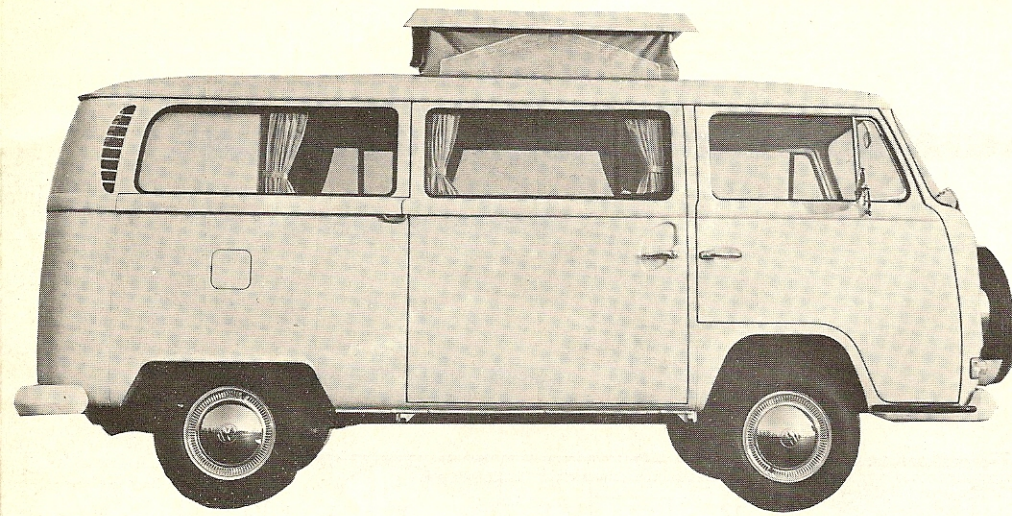

luxe uitvoering alleen leverbaar met verhoogd dak

uitvoering met Dormobile dak en 2 extra slaappleatsen in het dak

*alleen tegen meerprijs

VW KAMPEERWAGEN MET AMESCADOR UITRUSTING

TYPE MA 4 PERS.

WOONSTELLING

SLAAPSTELLING

- 1 1 pers. bank
- 2 2 pers. bank
- 3 tafel
- 4 combimeubel
- 5 hangkast
- 6 kastje
- 7 kastje
- 8 2 pers. bed
- 9 2 pers. kinderbed
- 10 hulpstuk 2 pers. bed
- 11 ijskast
- 12 vloerverwarming

Dit model is eventueel leverbaar met aangepast interieur. Naar eigen wens en behoefte te bouwen.

**DE 4 MOGELIJKHEDEN
MET DE AMESCADOR**

Westfalia hefdak

**Dormobile dak met 2 slaap-
plaatsen in het dak**