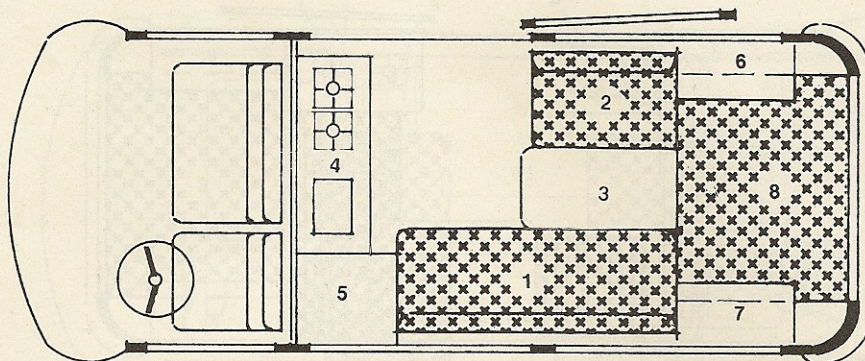

standaard uitvoering

standaard uitvoering met verhoogd dak

VW KAMPEERWAGEN MET AMESCADOR UITRUSTING

TYPE AA 4 - 5 PERS.

WOONSTELLING

SLAAPSTELLING

- 1 2 pers. bank
- 2 2 pers. bank
- 3 klaptafel
- 4 wasbak met kastje
- 5 2 pits gaskomfoor
- 6 kastje
- 7 kastje
- 8 achter bedstee (ingeklapt)
- 9 achter bedstee (uitgeklapt)
- 10 hulpstuk binnenbed
- 11 watertank
- 12 grote bagageruimte onder banken

standaard uitvoering

standaard uitvoering met verhoogd dak

VW KAMPEERWAGEN MET AMESCADOR UITRUSTING

TYPE HA 2 PERS.

WOONSTELLING

SLAAPSTELLING

- 1 2 pers. bank
- 2 1 pers. bank
- 3 tafel
- 4 combimeubel
- 5 grote hangkast
- 6 kastje
- 7 kastje
- 8 2 pers. bed (ingeklapt)
- 9 2 pers. bed (uitgeklapt)
- 10 ijskast in combimeubel *
- 11 bagageruimte onderbank
- 12 bagageruimte onderbank

luxe uitvoering alleen leverbaar met verhoogd dak

uitvoering met Dormobile dak en 2 extra slaappleatsen in het dak

*alleen tegen meerprijs

VW KAMPEERWAGEN MET AMESCADOR UITRUSTING

TYPE MA 4 PERS.

WOONSTELLING

SLAAPSTELLING

- 1 1 pers. bank
- 2 2 pers. bank
- 3 tafel
- 4 combimeubel
- 5 hangkast
- 6 kastje
- 7 kastje
- 8 2 pers. bed
- 9 2 pers. kinderbed
- 10 hulpstuk 2 pers. bed
- 11 ijskast
- 12 vloerverwarming