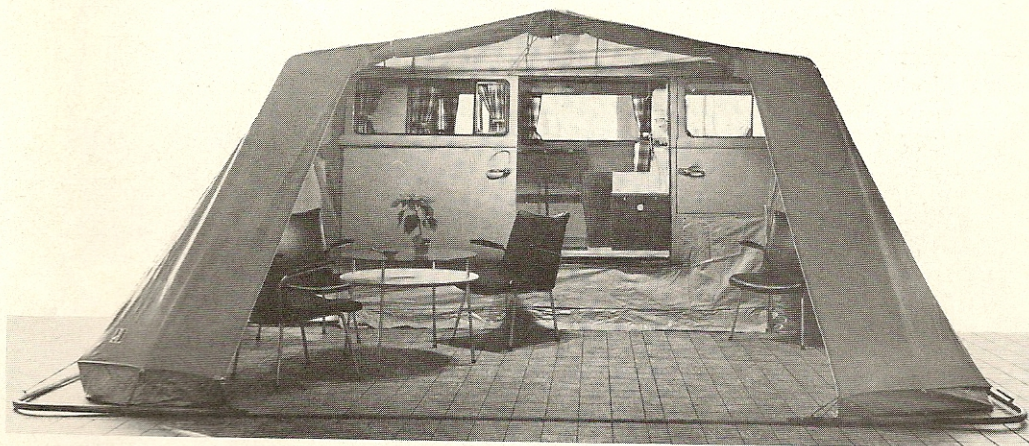

Dit model is eventueel leverbaar met aangepast interieur. Naar eigen wens en behoefte te bouwen.

**DE 4 MOGELIJKHEDEN
MET DE AMESCADOR**

Westfalia hefdak

**Dormobile dak met 2 slaap-
plaatsen in het dak**

**Standaard uitvoering met
ventilatie luik**

**DIVERSE
ACCESSOIRES**

normale bedstee-tent en
zijluifel

ruime bungalow zijtent

Verlengd/verhoogde uitvoering met groot doorzichtig ventilatie luik

AMESCADOR

U bent van harte welkom in de showroom te Zwijndrecht.