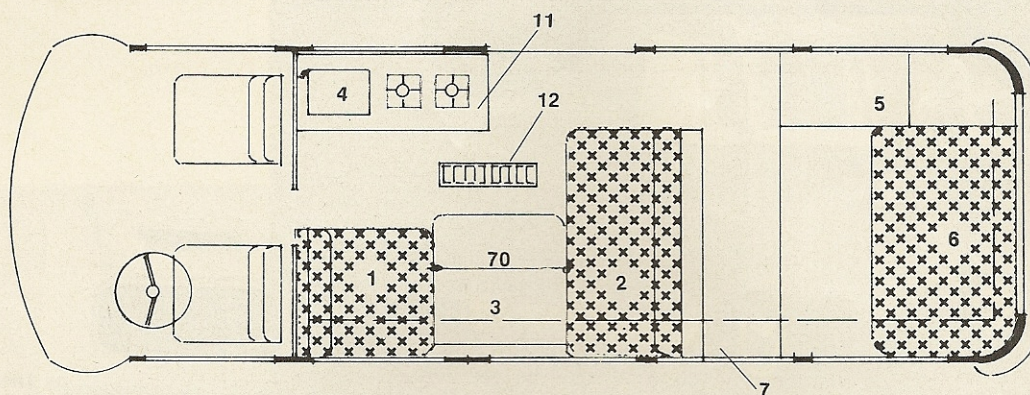

luxe uitvoering alleen leverbaar met verhoogd dak

uitvoering met Dormobile dak en 2 extra slaappleatsen in het dak

*alleen tegen meerprijs

VW KAMPEERWAGEN MET AMESCADOR UITRUSTING

TYPE MA 4 PERS.

WOONSTELLING

SLAAPSTELLING

- 1 1 pers. bank
- 2 2 pers. bank
- 3 tafel
- 4 combimeubel
- 5 hangkast
- 6 kastje
- 7 kastje
- 8 2 pers. bed
- 9 2 pers. kinderbed
- 10 hulpstuk 2 pers. bed
- 11 ijskast
- 12 vloerverwarming