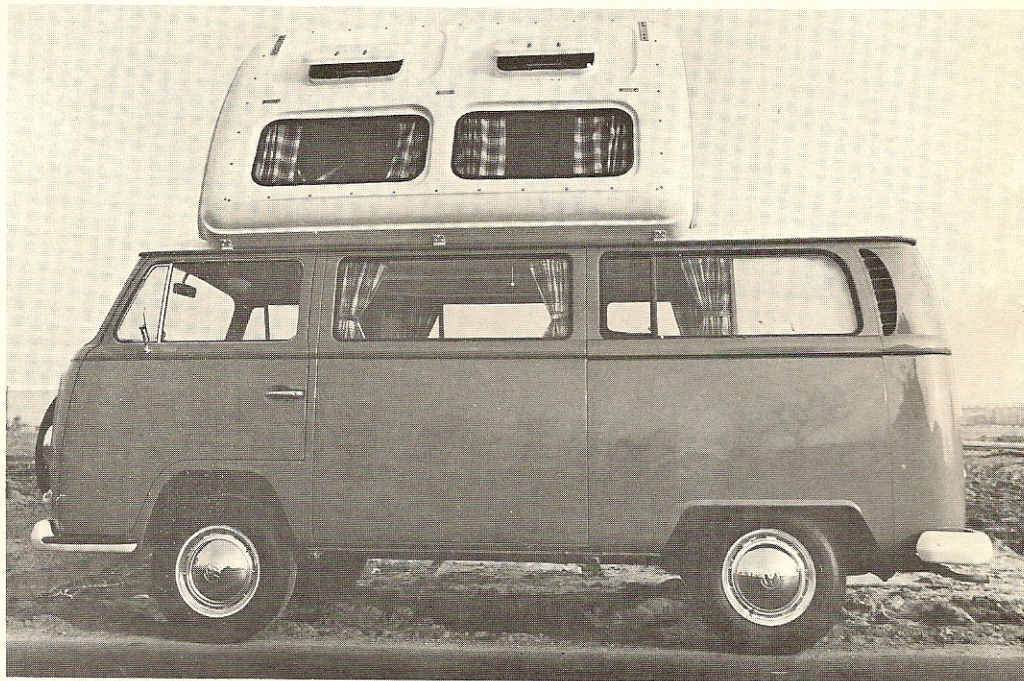

SLAAPSTELLING

- 1 1 pers. bank
- 2 2 pers. bank
- 3 tafel
- 4 combimeubel
- 5 hangkast
- 6 kastje
- 7 kastje
- 8 2 pers. bed
- 9 2 pers. kinderbed
- 10 hulpstuk 2 pers. bed
- 11 ijskast
- 12 vloerverwarming

Dit model is eventueel leverbaar met aangepast interieur. Naar eigen wens en behoefte te bouwen.

**DE 4 MOGELIJKHEDEN
MET DE AMESCADOR**

Westfalia hefdak

**Dormobile dak met 2 slaap-
plaatsen in het dak**