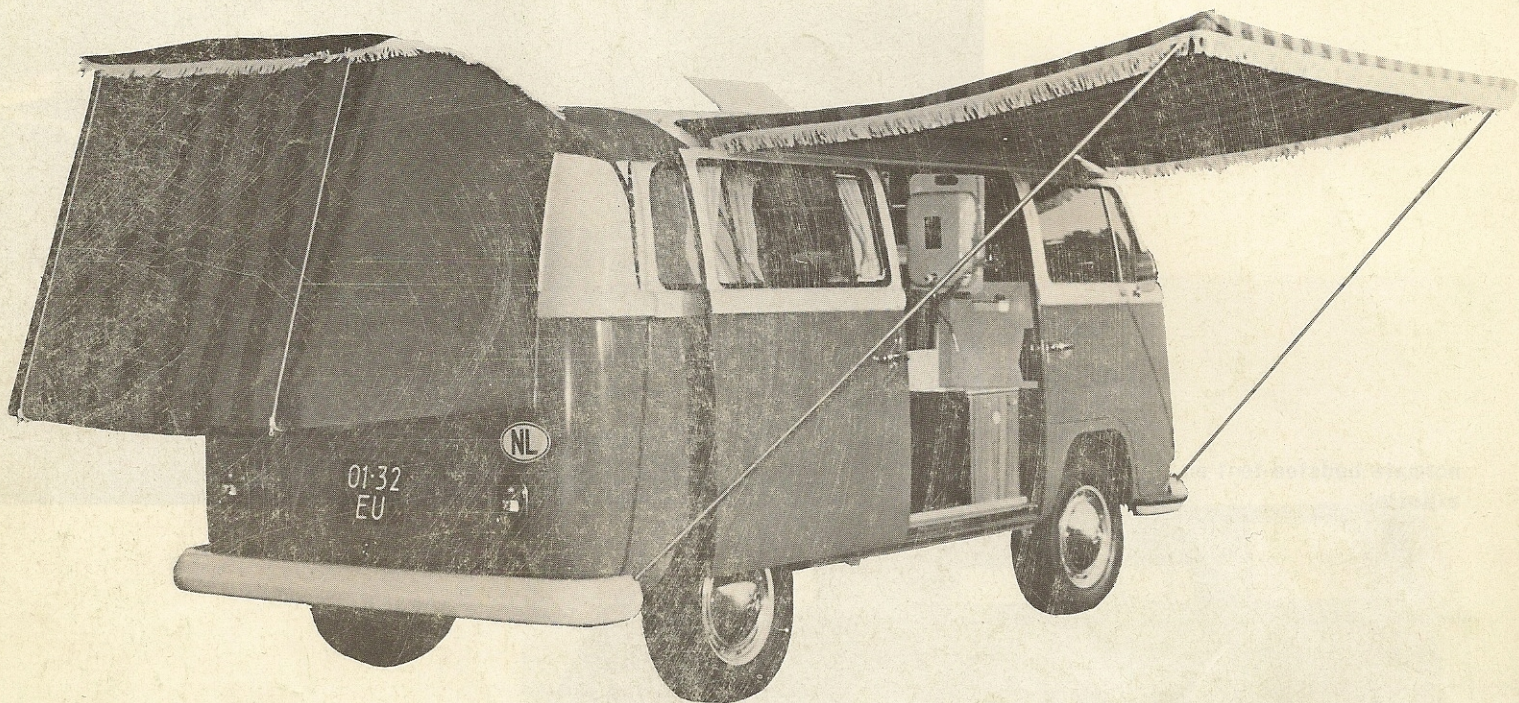

**Standaard uitvoering met
ventilatie luik**

**DIVERSE
ACCESSOIRES**

normale bedstee-tent en
zijluifel

ruime bungalow zijtent

Verlengd/verhoogde uitvoering met groot doorzichtig ventilatie luik

AMESCADOR

U bent van harte welkom in de showroom te Zwijndrecht.