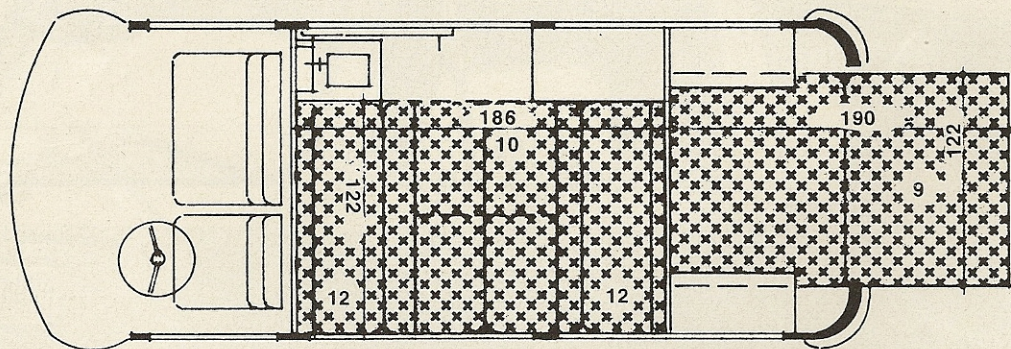

standaard uitvoering

standaard uitvoering met verhoogd dak

VW KAMPEERWAGEN MET AMESCADOR UITRUSTING

TYPE AA 4 - 5 PERS.

WOONSTELLING

SLAAPSTELLING

- 1 2 pers. bank
- 2 2 pers. bank
- 3 klaptafel
- 4 wasbak met kastje
- 5 2 pits gaskomfoor
- 6 kastje
- 7 kastje
- 8 achter bedstee (ingeklapt)
- 9 achter bedstee (uitgeklapt)
- 10 hulpstuk binnenbed
- 11 watertank
- 12 grote bagageruimte onder banken

standaard uitvoering

standaard uitvoering met verhoogd dak

VW KAMPEERWAGEN MET AMESCADOR UITRUSTING

TYPE HA 2 PERS.

WOONSTELLING

SLAAPSTELLING

- 1 2 pers. bank
- 2 1 pers. bank
- 3 tafel
- 4 combimeubel
- 5 grote hangkast
- 6 kastje
- 7 kastje
- 8 2 pers. bed (ingeklapt)
- 9 2 pers. bed (uitgeklapt)
- 10 ijskast in combimeubel *
- 11 bagageruimte onderbank
- 12 bagageruimte onderbank