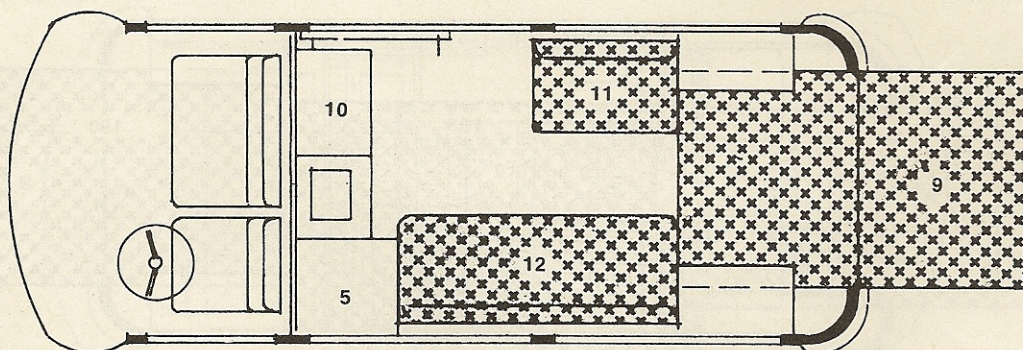

standaard uitvoering

standaard uitvoering met verhoogd dak

VW KAMPEERWAGEN MET AMESCADOR UITRUSTING

TYPE AA 4 - 5 PERS.

WOONSTELLING

SLAAPSTELLING

- 1 2 pers. bank
- 2 2 pers. bank
- 3 klaptafel
- 4 wasbak met kastje
- 5 2 pits gaskomfoor
- 6 kastje
- 7 kastje
- 8 achter bedstee (ingeklapt)
- 9 achter bedstee (uitgeklapt)
- 10 hulpstuk binnenbed
- 11 watertank
- 12 grote bagageruimte onder banken

standaard uitvoering

standaard uitvoering met verhoogd dak

VW KAMPEERWAGEN MET AMESCADOR UITRUSTING

TYPE HA 2 PERS.

WOONSTELLING

SLAAPSTELLING

- 1 2 pers. bank
- 2 1 pers. bank
- 3 tafel
- 4 combimeubel
- 5 grote hangkast
- 6 kastje
- 7 kastje
- 8 2 pers. bed (ingeklapt)
- 9 2 pers. bed (uitgeklapt)
- 10 ijskast in combimeubel *
- 11 bagageruimte onderbank
- 12 bagageruimte onderbank

luxe uitvoering alleen leverbaar met verhoogd dak

uitvoering met Dormobile dak en 2 extra slaappleatsen in het dak

*alleen tegen meerprijs

VW KAMPEERWAGEN MET AMESCADOR UITRUSTING

TYPE MA 4 PERS.

WOONSTELLING

SLAAPSTELLING

- 1 1 pers. bank
- 2 2 pers. bank
- 3 tafel
- 4 combimeubel
- 5 hangkast
- 6 kastje
- 7 kastje
- 8 2 pers. bed
- 9 2 pers. kinderbed
- 10 hulpstuk 2 pers. bed
- 11 ijskast
- 12 vloerverwarming