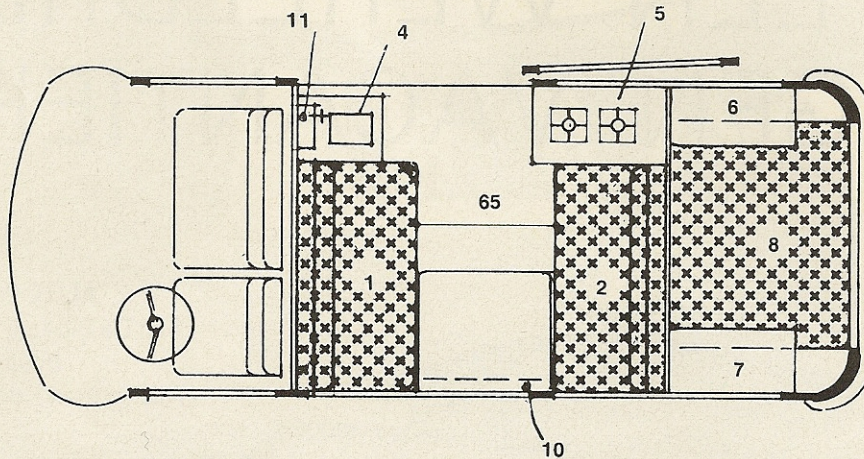

VW KAMPEERWAGEN MET AMESCADOR UITRUSTING

TYPE AA 4 - 5 PERS.

WOONSTELLING

SLAAPSTELLING