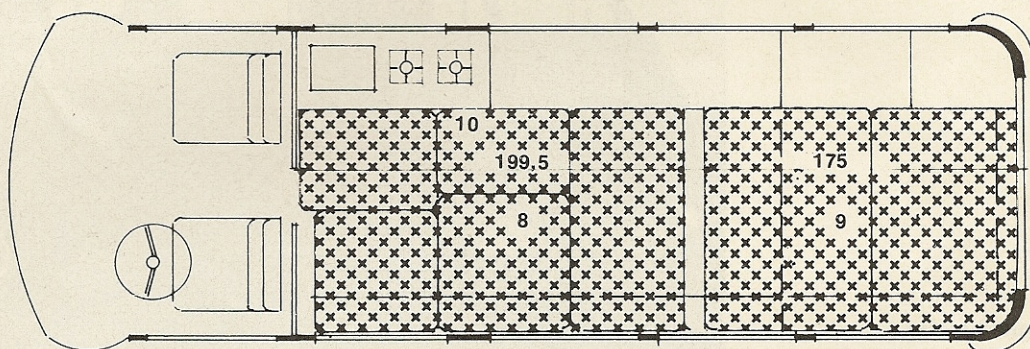

standaard uitvoering

standaard uitvoering met verhoogd dak

VW KAMPEERWAGEN MET AMESCADOR UITRUSTING

TYPE HA 2 PERS.

WOONSTELLING

SLAAPSTELLING

- 1 2 pers. bank
- 2 1 pers. bank
- 3 tafel
- 4 combimeubel
- 5 grote hangkast
- 6 kastje
- 7 kastje
- 8 2 pers. bed (ingeklapt)
- 9 2 pers. bed (uitgeklapt)
- 10 ijskast in combimeubel *
- 11 bagageruimte onderbank
- 12 bagageruimte onderbank

luxe uitvoering alleen leverbaar met verhoogd dak

uitvoering met Dormobile dak en 2 extra slaappleatsen in het dak

*alleen tegen meerprijs

VW KAMPEERWAGEN MET AMESCADOR UITRUSTING

TYPE MA 4 PERS.

WOONSTELLING

SLAAPSTELLING

- 1 1 pers. bank
- 2 2 pers. bank
- 3 tafel
- 4 combimeubel
- 5 hangkast
- 6 kastje
- 7 kastje
- 8 2 pers. bed
- 9 2 pers. kinderbed
- 10 hulpstuk 2 pers. bed
- 11 ijskast
- 12 vloerverwarming