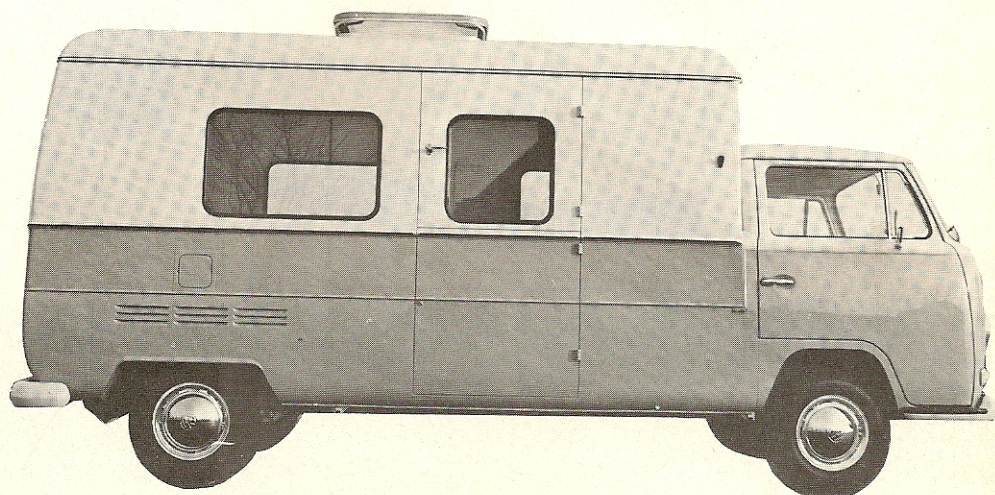

Dit model is eventueel leverbaar met aangepast interieur. Naar eigen wens en behoefte te bouwen.

**DE 4 MOGELIJKHEDEN
MET DE AMESCADOR**

Westfalia hefdak

**Dormobile dak met 2 slaap-
plaatsen in het dak**

**Standaard uitvoering met
ventilatie luik**

**DIVERSE
ACCESSOIRES**

normale bedstee-tent en
zijluifel

ruime bungalow zijtent

Verlengd/verhoogde uitvoering met groot doorzichtig ventilatie luik

AMESCADOR

U bent van harte welkom in de showroom te Zwijndrecht.