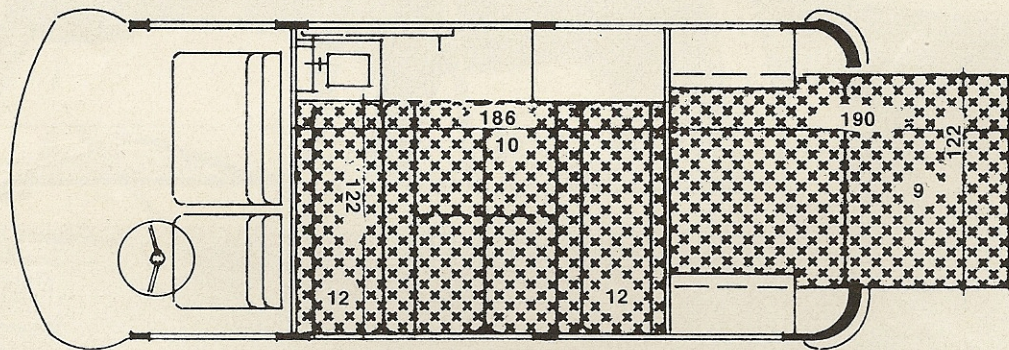

AMESCADOR
OCTROOI AANGEVR. NR. 6803968
ZWIJNDRECHT 01850-26755

VW KAMPEERWAGEN MET AMESCADOR UITRUSTING

TYPE AA 4 - 5 PERS.

WOONSTELLING

SLAAPSTELLING

- 1 2 pers. bank
- 2 2 pers. bank
- 3 klaptafel
- 4 wasbak met kastje
- 5 2 pits gaskomfoor
- 6 kastje
- 7 kastje
- 8 achter bedstee (ingeklapt)
- 9 achter bedstee (uitgeklapt)
- 10 hulpstuk binnenbed
- 11 watertank
- 12 grote bagageruimte onder banken

standaard uitvoering

standaard uitvoering met verhoogd dak

VW KAMPEERWAGEN MET AMESCADOR UITRUSTING

TYPE AA 4 - 5 PERS.

WOONSTELLING

SLAAPSTELLING

- 1 2 pers. bank
- 2 2 pers. bank
- 3 klaptafel
- 4 wasbak met kastje
- 5 2 pits gaskomfoor
- 6 kastje
- 7 kastje
- 8 achter bedstee (ingeklapt)
- 9 achter bedstee (uitgeklapt)
- 10 hulpstuk binnenbed
- 11 watertank
- 12 grote bagageruimte onder banken