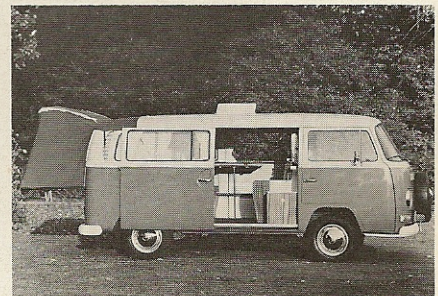

AMESCADOR
OCTROOI AANGEVR. NR. 6803968
ZWIJNDRECHT 01850-26755

VW KAMPEERWAGEN MET AMESCADOR UITRUSTING

TYPE AA 4 - 5 PERS.

WOONSTELLING

SLAAPSTELLING

- 1 2 pers. bank
- 2 2 pers. bank
- 3 klaptafel
- 4 wasbak met kastje
- 5 2 pits gaskomfoor
- 6 kastje
- 7 kastje
- 8 achter bedstee (ingeklapt)
- 9 achter bedstee (uitgeklapt)
- 10 hulpstuk binnenbed
- 11 watertank
- 12 grote bagageruimte onder banken

standaard uitvoering

standaard uitvoering met verhoogd dak

VW KAMPEERWAGEN MET AMESCADOR UITRUSTING

TYPE AA 4 - 5 PERS.

WOONSTELLING

SLAAPSTELLING

- 1 2 pers. bank
- 2 2 pers. bank
- 3 klaptafel
- 4 wasbak met kastje
- 5 2 pits gaskomfoor
- 6 kastje
- 7 kastje
- 8 achter bedstee (ingeklapt)
- 9 achter bedstee (uitgeklapt)
- 10 hulpstuk binnenbed
- 11 watertank
- 12 grote bagageruimte onder banken

standaard uitvoering

standaard uitvoering met verhoogd dak

VW KAMPEERWAGEN MET AMESCADOR UITRUSTING

TYPE HA 2 PERS.

WOONSTELLING

SLAAPSTELLING

- 1 2 pers. bank
- 2 1 pers. bank
- 3 tafel
- 4 combimeubel
- 5 grote hangkast
- 6 kastje
- 7 kastje
- 8 2 pers. bed (ingeklapt)
- 9 2 pers. bed (uitgeklapt)
- 10 ijskast in combimeubel *
- 11 bagageruimte onderbank
- 12 bagageruimte onderbank