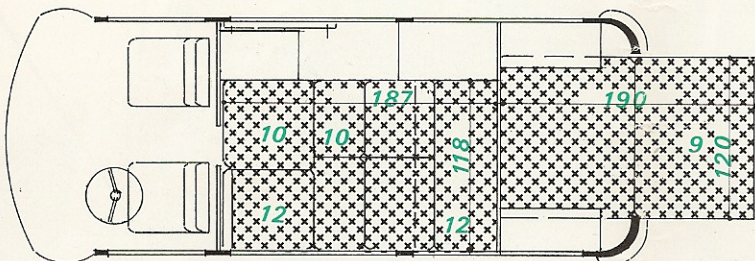

*standaard uitvoering*

*standaard uitvoering met  
vast verhoogd dak*

*standaard uitvoering met  
vast verhoogd dak*

# AMESCADOR TYPE EA (4 - 5 PERS.)

**WOONSTELLING**

**SLAAPSTELLING**

*standaard uitvoering*

- 1 2 pers. bank
- 2 2 pers. bank
- 3 klaptafel
- 4 hangkast
- 5 2 pits gaskomfoor
- 6 kastje
- 7 kastje
- 8 achter bedstee (ingeklapt)
- 9 achter bedstee (uitgeklapt)
- 10 hulpstuk binnenbed
- 11 waterkraan+ electr. pomp
- 12 grote bagageruimte onder banken