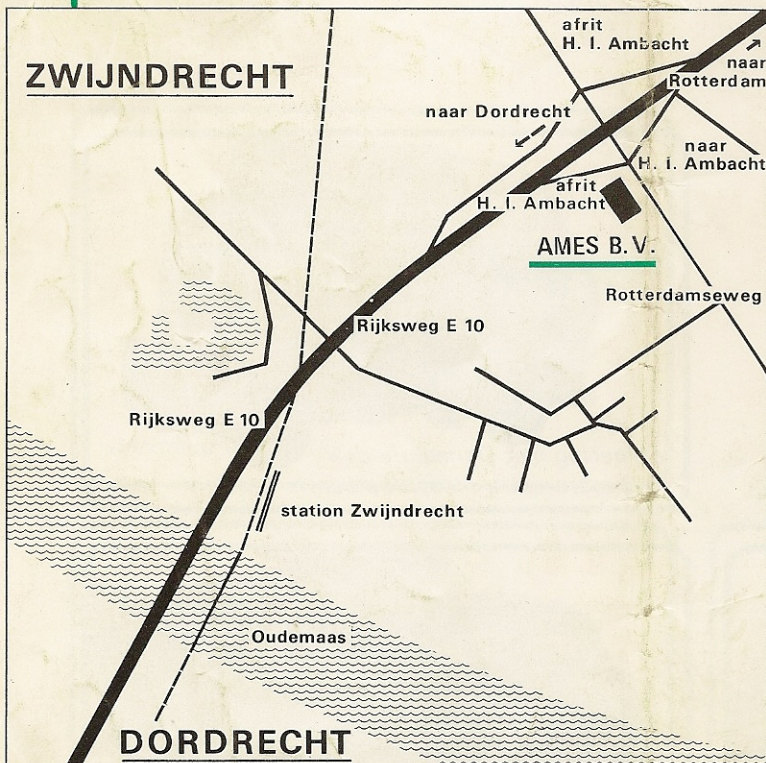

AMESCADOR

Zonneluifel voor alle modellen leverbaar.

U bent van harte welkom in de showroom te Zwijndrecht.

Alle typen Amescador kunt U daar bekijken! Onze verkoopstaf zal U gaarne vrijblijvend informeren, ook over eventuele inruil, financiering, garantie enz.

Hoe U ons kunt bereiken ziet U op de plattegrond hiernaast.

Openingstijden:

op werkdagen van 8.30 - 20.30 uur

's-zaterdags van 8.30 - 18.00 uur

's-zondags gesloten.

AMES B.V.

ROTTERDAMSEWEG 350-ZWIJNDRECHT-HOLLAND TEL:01850-26755 *