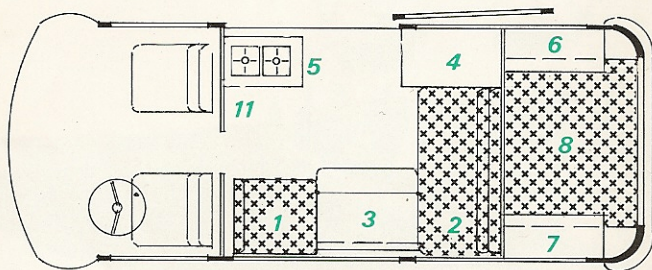

*standaard uitvoering*

*standaard uitvoering met  
vast verhoogd dak*

*standaard uitvoering met  
vast verhoogd dak*

# AMESCADOR TYPE EA (4 - 5 PERS.)

**WOONSTELLING**

**SLAAPSTELLING**

*standaard uitvoering*

- 1 2 pers. bank
- 2 2 pers. bank
- 3 klaptafel
- 4 hangkast
- 5 2 pits gaskomfoor
- 6 kastje
- 7 kastje
- 8 achter bedstee (ingeklapt)
- 9 achter bedstee (uitgeklapt)
- 10 hulpstuk binnenbed
- 11 waterkraan+ electr. pomp
- 12 grote bagageruimte onder banken