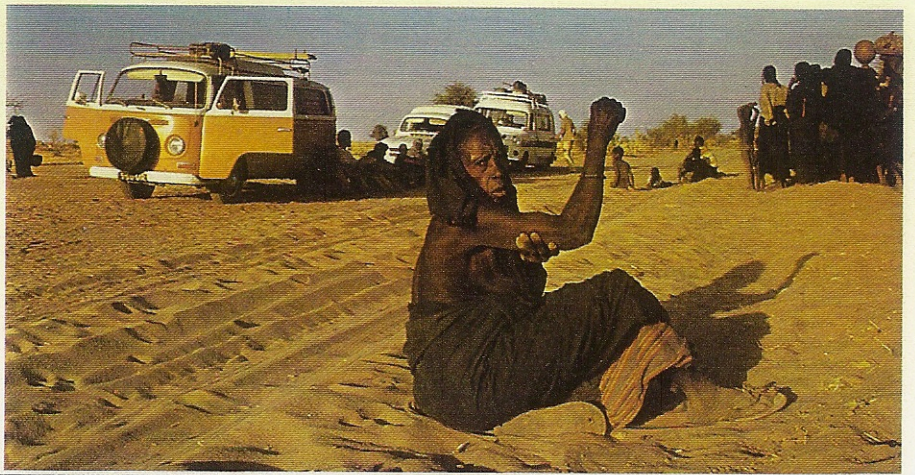

met amescador vrij-uit

type Amescador