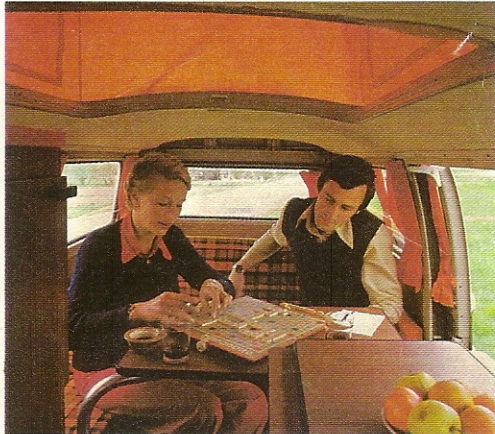

ga vrij-uit met amescador

Indien uw gedachten uitgaan naar een kampeerwagen dan zal de Amescador u zeker bevallen. Weekenden en vakantie worden onvergetelijk fijne dagen.

Door het uitgekiende comfort en de vele extra's is het gezellig toeven in de Amescador; zelfs een dagje regen mag de pret niet drukken.

Bent u iemand die wèl van een afwisselende vakantie houdt, maar opziet tegen de rompslomp van het met een tent trekken, dan is de Amescador dé oplossing voor u.

Alle ruimte is economisch op en top benut, zodat u uw bagage zonder problemen kunt opbergen.

Het type Helsinki en de Amescador kunnen, al naar gelang uw persoonlijke wensen, voorzien worden van talrijke extra's.

Bent u lang van gestalte, dan zult u veel plezier hebben van een hefdek.

Gaan uw kinderen mee? Om meer slaapruiimte te creëren is er een dak met vensters, wat aan de zijkant omhoog klapt, zodat twee extra slaapplaatsen ontstaan.

Nog meer leefruimte krijgt u door het plaatsen van een voortent. Deze is eenvoudig op te zetten, maar misschien vindt u een zonneluifel al voldoende.

"Binnenshuis" zijn er ontelbare variaties qua accessoires mogelijk. Koelkast, ideaal voor warme zomerdagen. Vloerverwarming en dubbele ramen, bijvoorbeeld voor de wintersport. Of een ventilatieraam waar u àltijd plezier van heeft.

Kortom, te veel om op te noemen. Wij nodigen u daarom graag uit eens te komen kijken in onze showroom.