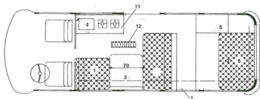

- 1 2 pers. bank
- 2 1 pers. bank
- 3 tafel
- 4 combimeubel
- 5 grote hangkast
- 6 kastje
- 7 kastje
- 8 2 pers. bed (ingeklept)
- 9 2 pers. bed (uitgeklept)
- 10 ijskast in combimeubel *
- 11 bagageruimte onderbank
- 12 bagageruimte onderbank

luxe uitvoering alleen leverbaar met verhoogd dak

**alleen tegen meerprijs*

VW KAMPERWAGEN MET AMESCADOR UITRUSTING

TYPE MA 4 PERS.

WOONSTELLING

SLAAPSTELLING

- 1 1 pers. bank
- 2 2 pers. bank
- 3 tafel
- 4 combimeubel
- 5 kistje
- 6 kastje
- 7 kastje
- 8 2 pers. bed
- 9 2 pers. kinderbed
- 10 hulpstuk 2 pers. bed
- 11 ijskast
- 12 vloerverwarming