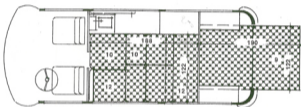

standaard uitvoering

standaard uitvoering met verhoogd dak

VW KAMPEERWAGEN MET AMESCADOR UITRUSTING

TYPE EA 4 - 5 PERS.

WOONSTELLING

SLAAPSTELLING

- 1 1 pers. bank
- 2 2 pers. bank
- 3 klaptafel
- 4 wasbak met kastje
- 5 2 pits gaskomfoor
- 6 kastje
- 7 kastje
- 8 achterbedstee (ingeklapt)
- 9 achterbedstee (uitgeklapt)
- 10 hulpstuk binnenbed
- 11 watertank
- 12 grote bagageruimte onder banken

standaard uitvoering

uitvoering met Dormobile dak en 2 extra slaappleatsen in het dak

standaard uitvoering met verhoogd dak

VW KAMPEERWAGEN MET AMESCADOR UITRUSTING TYPE HA 2 PERS.

WOONSTELLING

SLAAPSTELLING

- 1 2 pers. bank
- 2 1 pers. bank
- 3 tafel
- 4 combimeubel
- 5 grote hangkast
- 6 kastje
- 7 kastje
- 8 2 pers. bed (ingeklept)
- 9 2 pers. bed (uitgeklept)
- 10 ijskast in combimeubel *
- 11 bagageruimte onderbank
- 12 bagageruimte onderbank