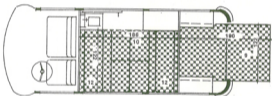

Standaard uitvoering met
ventilatie luik

Verlengd/verhoogde uitvee-
ring met groot doorzichtig
ventilatie luik

VW KAMPEERWAGEN MET AMESCADOR UITRUSTING
TYPE AA 4 - 5 PERS.

WOONSTELLING

SLAAPSTELLING

- 1 2 pers. bank
- 2 2 pers. bank
- 3 klaptafel
- 4 wasbak met kastje
- 5 2 pits gaskomfoor
- 6 kastje
- 7 kastje
- 8 achter bedstee (ingeklapt)
- 9 achter bedstee (uitgeklapt)
- 10 hulpstuk binnenbed
- 11 watertank
- 12 grote beageerwimte onder banken

standaard uitvoering

standaard uitvoering met verhoogd dak

VW KAMPEERWAGEN MET AMESCADOR UITRUSTING

TYPE EA 4 - 5 PERS.

WOONSTELLING

SLAAPSTELLING

- 1 1 pers. bank
- 2 2 pers. bank
- 3 klaptafel
- 4 wasbak met kastje
- 5 2 pits gaskomfoor
- 6 kastje
- 7 kastje
- 8 achterbedstee (ingeklapt)
- 9 achterbedstee (uitgeklapt)
- 10 hulpstuk binnenbed
- 11 watertank
- 12 grote bagageruimte onder banken