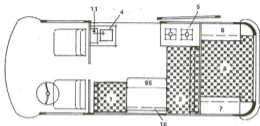

standaard uitvoering

standaard uitvoering met verhoogd dak

VW KAMPEERWAGEN MET AMESCADOR UITRUSTING

TYPE EA 4 - 5 PERS.

WOONSTELLING

SLAAPSTELLING

- 1 1 pers. bank
- 2 2 pers. bank
- 3 klaptafel
- 4 wasbak met kastje
- 5 2 pits gaskomfoor
- 6 kastje
- 7 kastje
- 8 achterbedstee (ingeklapt)
- 9 achterbedstee (uitgeklapt)
- 10 hulpstuk binnenbed
- 11 watertank
- 12 grote bagageruimte onder banken

- 1 2 pers. bank
- 2 1 pers. bank
- 3 tafel
- 4 combimeubel
- 5 grote hangkast
- 6 kastje
- 7 kastje
- 8 2 pers. bed (ingeklept)
- 9 2 pers. bed (uitgeklept)
- 10 ijskast in combimeubel *
- 11 bagageruimte onderbank
- 12 bagageruimte onderbank