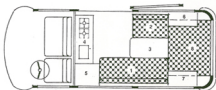

standaard uitvoering

uitvoering met Dormobile dak en 2 extra slaappleatsen in het dak

standaard uitvoering met verhoogd dak

VW KAMPEERWAGEN MET AMESCADOR UITRUSTING TYPE HA 2 PERS.

WOONSTELLING

SLAAPSTELLING

- 1 2 pers. bank
- 2 1 pers. bank
- 3 tafel
- 4 combimeubel
- 5 grote hangkast
- 6 kastje
- 7 kastje
- 8 2 pers. bed (ingeklept)
- 9 2 pers. bed (uitgeklept)
- 10 ijskast in combimeubel *
- 11 bagageruimte onderbank
- 12 bagageruimte onderbank