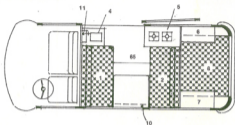

Standaard uitvoering met
ventilatie luik

Verlengd/verhoogde uitvee-
ring met groot doorzichtig
ventilatie luik

VW KAMPEERWAGEN MET AMESCADOR UITRUSTING
TYPE AA 4 - 5 PERS.

WOONSTELLING

SLAAPSTELLING

- 1 2 pers. bank
- 2 2 pers. bank
- 3 klaptafel
- 4 wasbak met kastje
- 5 2 pits gaskomfoor
- 6 kastje
- 7 kastje
- 8 achter bedstee (ingeklapt)
- 9 achter bedstee (uitgeklapt)
- 10 hulpstuk binnenbed
- 11 watertank
- 12 grote beageerwimte onder banken