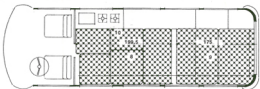

- 1 2 pers. bank
- 2 1 pers. bank
- 3 tafel
- 4 combimeubel
- 5 grote hangkast
- 6 kastje
- 7 kastje
- 8 2 pers. bed (ingeklept)
- 9 2 pers. bed (uitgeklept)
- 10 ijskast in combimeubel *
- 11 bagageruimte onderbank
- 12 bagageruimte onderbank

luxe uitvoering alleen leverbaar met verhoogd dak

**alleen tegen meerprijs*

VW KAMPERWAGEN MET AMESCADOR UITRUSTING

TYPE MA 4 PERS.

WOONSTELLING

SLAAPSTELLING

- 1 1 pers. bank
- 2 2 pers. bank
- 3 tafel
- 4 combimeubel
- 5 kistje
- 6 kastje
- 7 kastje
- 8 2 pers. bed
- 9 2 pers. kinderbed
- 10 hulpstuk 2 pers. bed
- 11 ijskast
- 12 vloerverwarming

Dit model is eventueel leverbaar met aangepast interieur. Naar eigen wens en behoefte te bouwen.

**DIVERSE
ACCESSOIRES**

Vergrootte bedstee-tent

**normale bedstee-tent en
zijluifel**

ruime bungalow zijtent