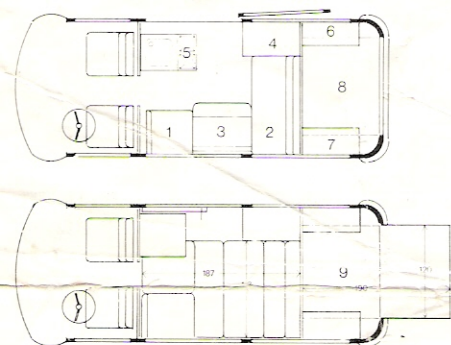

prijzlijst en technische gegevens type Amescador van kampeerwagens en inbouwsets

TECHNISCHE GEGEVENS

- Basis** : VW kombi met doorloop naar voren motorkeuze 1,6 of 2,0 L., eventueel automatic
- Afmetingen** : Lengte 4.655 m, breedte 1.72 m, hoogte 1.96 m
- Zitplaatsen** : 5 zitplaatsen waarvan 1 met de rugzijde naar voren
- Bedden** : voor 4 volwassen personen
1 bed 1.20 x 1.90 m
1 bed 1.18 x 1.85 m
- Gasstel** : 2-pits gascomfort
- Water** : 20-ltr watertank met waterpomp
- Verlichting** : lamp boven de tafel
- Tafel** : geplaatst tussen de banken
- Bergruimte** : onder de banken, 2 kastjes achterin, zolderberging
- Hangkast** : ruime hangkast voor kleren
- Binnenwerk** : watervast multiplex met kunstharstplaat
- Kussens** : polyeter met stof bekleed

Wagenhoogte met Westfalia hefdak	2.05 m
stahoogte	1.90 m
Wagenhoogte met Dormobile dak	2.10 m
stahoogte	2.49 m

1. eenpersoonsbank
2. tweepersoonsbank
3. klaptafel
4. hangkast
5. tweepits gaskomfoor + gootsteen met fontein
6. kastje
7. kastje
8. achterbedstee (ingeklapt)
9. achterbedstee (uitgeklapt)

prijzlijst en technische gegevens type Helsinki van kampeerwagens en inbouwsets

TECHNISCHE GEGEVENS

- Basis** : VW kombi met doorloop naar voren (2 aparte stoelen)
motorkeuze 1,6 of 2,0 L., eventueel automatic
- Afmetingen** : Lengte 4.655 m, breedte 1.72 m, hoogte 1.96 m
- Zitplaatsen** : 5 zitplaatsen
- Bedden** : voor 2 volwassen personen
1 bed 1.90 x 1.35 m
- Gasstel** : 2-pits gascomfort
- Water** : 38-ltr. tank met waterpomp
- Tafel** : geplaatst tussen de banken (draaibaar)
- Verlichting** : lamp boven de tafel
- Bergruimte** : onder de banken, hangkast en combi-meubel
- Kussens** : polyeter met stoffen bekleding