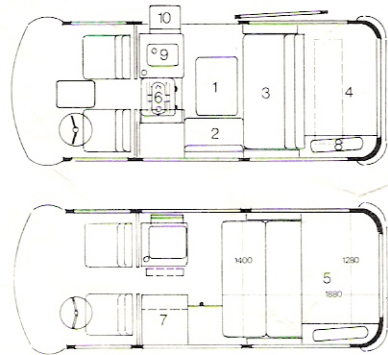

prijzlijst en technische gegevens type Helsinki van kampeerwagens en inbouwsets

TECHNISCHE GEGEVENS

1. **Basis** : VW kombi met doorloop naar voren (2 aparte stoelen)
   motorkeuze 1,6 of 2,0 L., eventueel automatic
2. **Afmetingen** : Lengte 4.655 m, breedte 1.72 m, hoogte 1.96 m
3. **Zitplaatsen** : 5 zitplaatsen
4. **Bedden** : voor 2 volwassen personen
   1 bed 1.90 x 1.35 m
5. **Gasstel** : 2-pits gascomfort
6. **Water** : 38-ltr. tank met waterpomp
7. **Tafel** : geplaatst tussen de banken (draaibaar)
8. **Verlichting** : lamp boven de tafel
9. **Bergruimte** : onder de banken, hangkast en combi-meubel
10. **Kussens** : polyeter met stoffen bekleding

Wagenhoogte met Westfalia hefdak	2.05 m
stahoogte	1.90 m
Wagenhoogte met Dormobile dak	2.10 m
stahoogte	2.49 m

1. draaibare tafel
2. eenpersoonsbank
3. tweepersoonsbank
4. bedkussen
5. bed uitgeklapt
6. tweepits gaskomfoor
7. hangkast met tweepits gaskomfoor
8. reservewiel
9. gootsteen met fontein
10. klaptafel

PRIJZLIJST

Bestelnr.	Omschrijving	Inkl. BTW
Helsinki	Kampeerset 2 pers.	f 4650,—
A.26	Westfalia hefdak, inclusief montage	„ 1100,—
A.27	Dormobile dak	„ 4000,—
A.30	Kinderbed 0.80 x 1.50 m	„ 95,—
A.40	220 volt stopkontakt inkl. montage	„ 105,—
A.45	Reservewiel op front	„ 185,—
A.51	45 ltr koelkast	„ 850,—
A.56	Vloerverwarming 1700 Kcal/h met afst. bediening	„ 700,—
A.57	Katalisator verwarming	„ 285,—
A.61	Gasflas 3 kg	„ 75,40,—
A.62	Drukregelaar	„ 24,—
A.63	Brandblusser	„ 45,—
A.70	Zonneluifel	„ 200,—
A.73	Westfalia bungalowzijtent	„ 1035,—
A.80	Hemelbekleding	„ 225,—
A.87	Ventilatieraam	„ 350,—
A.88	Overtrekhoes voor reservewiel	„ 60,—
A.90	Bagagerek	„ 155,—
A.91	Bumperrubbers	„ 100,—
A.92	Chemisch toilet	„ 85,—

ames autobedrijven bv

Rotterdamseweg 350 - Zwijndrecht - Tel. 078 - 2 67 55*