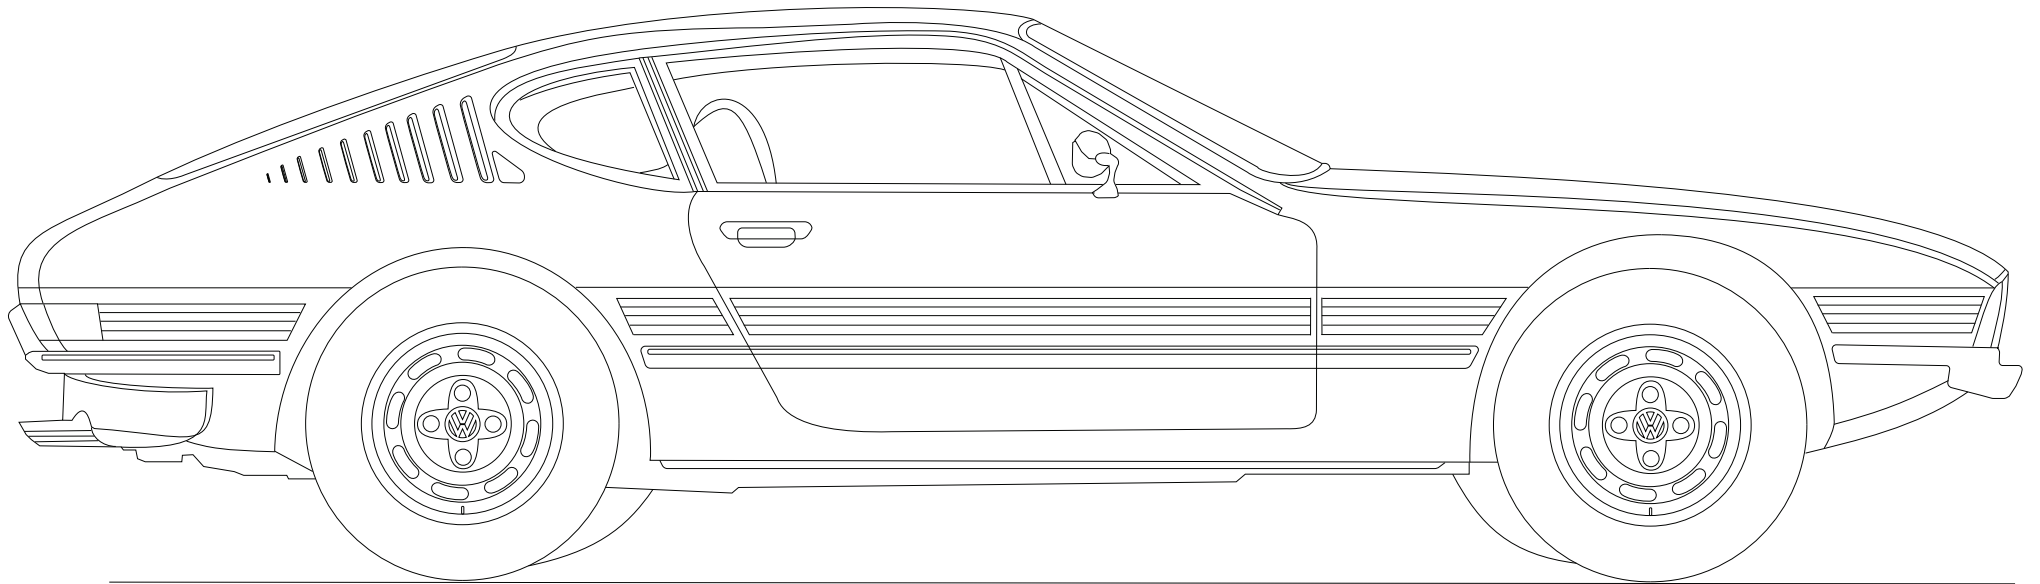

# AMES CLASSIC CARS KLEURPLAAT

VW SCIROCCO

NAAM:

LEEFTIJD:

EMAIL: